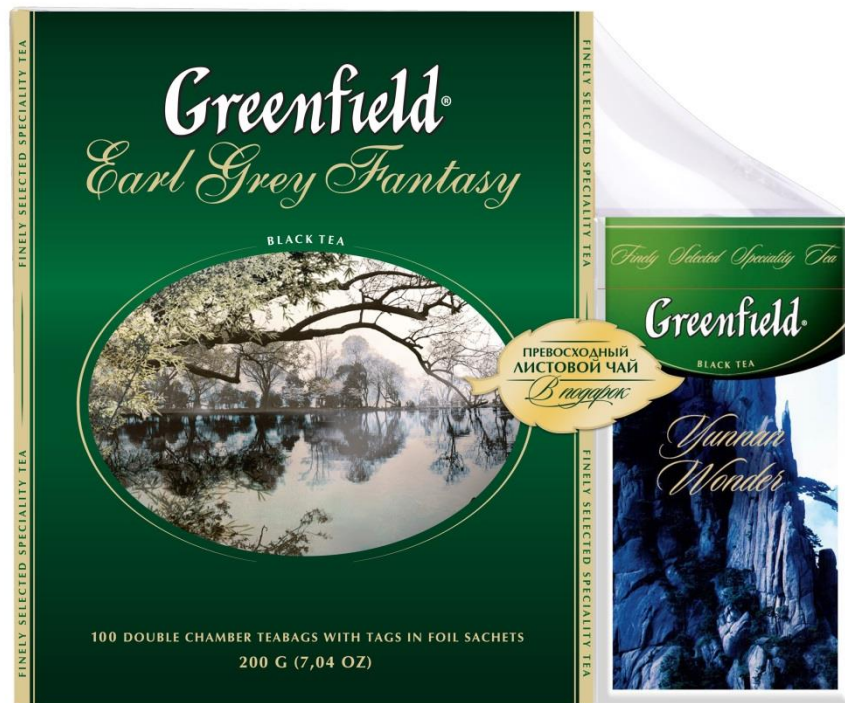

ДЛЯ ЦЕНИТЕЛЕЙ КЛАССИКИ

Состав промо упаковки:

- Greenfield Earl Grey Fantasy, 100 пак
- Greenfield Yunnan Wonder, 80 г лист

Greenfield Earl Grey Fantasy

Черный цейлонский чай из Увы с ароматом бергамота

Воздушный шлейф цитрусовых ароматов подчеркивает выразительный вкус цейлонского чая с плантаций Ува и придает особую утонченность изящной композиции Greenfield Earl Grey Fantasy

Greenfield Yunnan Wonder

Изысканный листовый черный китайский чай из провинции Юньнань

Великолепный вкус Гринфилд Юньнань Вандер словно переносит в «Юг от облаков» – так в переводе с китайского звучит название провинции Юньнань, где рождается этот чай. Нежный, чуть «дымный» аромат в букете гармонично сочетается с легким, но хорошо ощутимым оттенком чернослива, присущим дорогим сортам юньнаньского чая